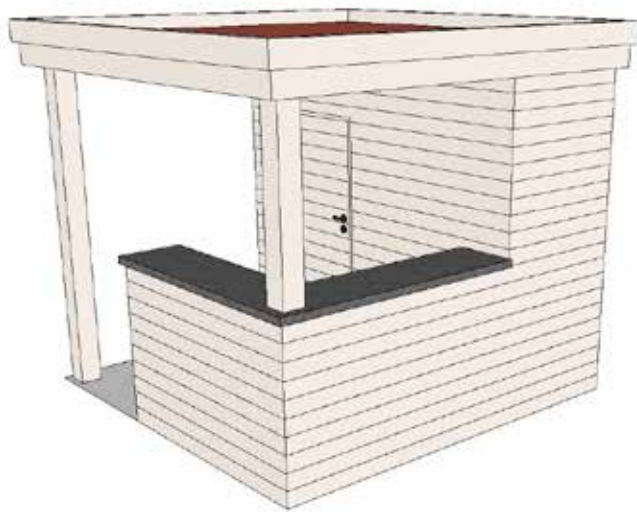

PLANS TECHNIQUES
ACCOMPAGNEMENT DE PROJET