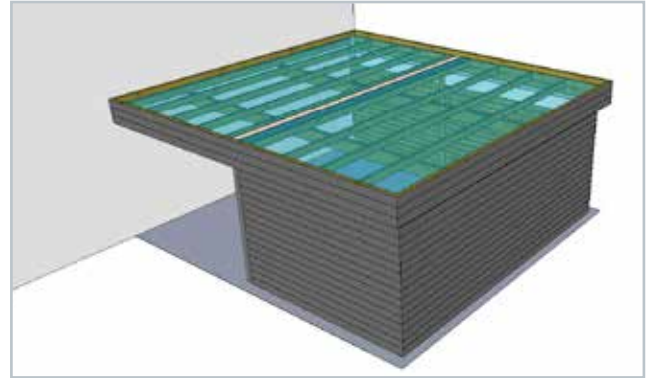

ABRIS CLASSIC

Abris en pin traité autoclave
En panneaux prémontés ou à emboîtement
Toiture bac acier/EPDM/shingle
Portes différentes selon les dimensions de la façade :
ouvrante, coulissante, pleine ou semi-vitrée
Options possibles : fenêtres, plancher de sol

TOIT PLAT mono-pente ou double pente
Adossé à une structure existante ou indépendant
Complètement fermé, semi-fermé ou ouvert

STRUCTURE en pin traité classe 4
Avec poteaux sur platines rehaussées en galva sur fondations en béton ou vis de fondation
Pannes porteuses avec pentes et cavaliers
Fermée avec du bardage en 21 mm x 132 mm ou avec des panneaux

TOITURE en bac acier ou polycarbonate ou en membrane PVC (type EPDM)

Finition avec un bandeau périphérique en bois ou métal

TOUS TYPES DE PORTES OU DE FENÊTRES POSSIBLES

TOUTES DIMENSIONS POSSIBLES

Carport adossé semi-ouvert

Carport fermé

PLANS TECHNIQUES
ACCOMPAGNEMENT DE PROJET

CARBETS EN KIT OU SUR-MESURE

Structure en pin traité
autoclave
Fermé sur les côtés ou
non
Couverture 4 pentes ou
gloriette en shingle, red
cedar ou bac acier
DIMENSIONS :
nous consulter