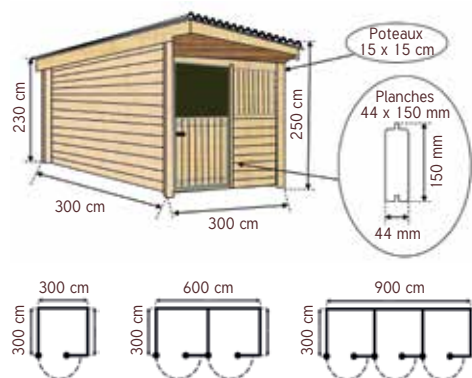

TOUTES DIMENSIONS POSSIBLES

Pergola adossée

Pergola moderne à cavaliers croisés

Pergola traditionnelle à cavaliers simples

BOX À CHEVAUX EN KIT

ABRIS EN PIN traité CTB B+ autoclave classe 4

En profils à emboîtement de 44 mm d'épaisseur dans des poteaux d'angles de 150 mm x 150 mm rainurés

BÛCHERS EN KIT

Bûcher en claire-voie
Pin traité classe 4
2 parois en tasseaux de 16 mm x 38 mm sur panneaux baccélisés
Toiture en baccélite
Plancher de sol
DIMENSIONS : 125 cm x 60 cm x 183 cm de haut

Bûcher en lames à emboîtement
Pin traité classe 4
Parois lames de 28 mm d'épaisseur
Toiture en bac acier
Plancher de sol
DIMENSIONS : 255 cm x 120 cm x 200 cm de haut

ARMOIRES EN KIT

Armoire en claire-voie
Pin traité classe 4
Parois en tasseaux de 16 mm x 38 mm sur panneaux baccélisés
Toiture en baccélite
Plancher de sol
Avec serrure
DIMENSIONS : 125 cm x 60 cm x 183 cm de haut

Armoire en profil à emboîtement
Pin traité classe 4
Parois lames de 28 mm d'épaisseur
Toiture en EPDM
Plancher de sol
Avec serrure
DIMENSIONS : 182 cm x 89 cm x 189 cm de haut

NOS AUTRES PRODUITS

CONSEILS DE POSE ET ENTRETIEN
SUR www.bois-expo.com