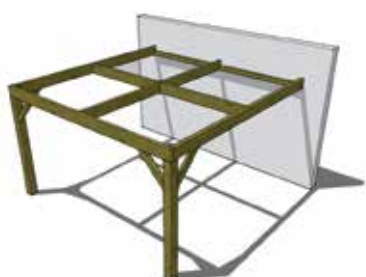

TOITURE en bac acier ou polycarbonate ou en membrane PVC (type EPDM)

Finition avec un bandeau périphérique en bois ou métal

TOUS TYPES DE PORTES OU DE FENÊTRES POSSIBLES

TOUTES DIMENSIONS POSSIBLES

Carport adossé semi-ouvert

Carport fermé

PLANS TECHNIQUES
ACCOMPAGNEMENT DE PROJET

CARBETS EN KIT OU SUR-MESURE

Structure en pin traité
autoclave
Fermé sur les côtés ou
non
Couverture 4 pentes ou
gloriette en shingle, red
cedar ou bac acier
DIMENSIONS :
nous consulter

Avec poteaux sur platines rehaussées en galva sur fondations en béton ou vis de fondation

Pannes porteuses et cavaliers

Structure et espacement des cavaliers : différentes possibilités

COUVERTURE possible en polycarbonate translucide ou voile d'ombrage

TOUTES DIMENSIONS POSSIBLES

Pergola adossée

Pergola moderne à cavaliers croisés

Pergola traditionnelle à cavaliers simples

BOX À CHEVAUX EN KIT

ABRIS EN PIN traité CTB B+ autoclave classe 4

En profils à emboîtement de 44 mm d'épaisseur dans des poteaux d'angles de 150 mm x 150 mm rainurés